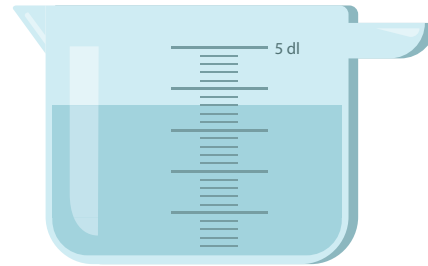

Naam:

Hoeveel milliliter zit in de maatbeker?

- 60 ml
- 80 ml
- 120 ml

- 260 ml
- 360 ml
- 460 ml

- 720 ml
- 780 ml
- 820 ml

- 500 ml
- 520 ml
- 540 ml

- 1080 ml
- 1180 ml
- 1280 ml

- 600 ml
- 700 ml
- 800 ml

Hoeveel milliliter zit in de maatbeker?

- 60 ml
- 80 ml
- 120 ml

- 260 ml
- 360 ml
- 460 ml

- 720 ml
- 780 ml
- 820 ml

- 500 ml
- 520 ml
- 540 ml

- 1080 ml
- 1180 ml
- 1280 ml

- 600 ml
- 700 ml
- 800 ml