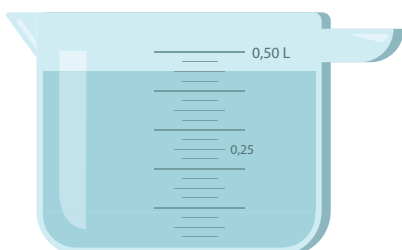

Naam:

Hoeveel liter zit in de maatbeker?

- 0,42 L
- 0,44 L
- 0,46 L

- 0,32 L
- 0,34 L
- 0,36 L

- 0,10 L
- 0,14 L
- 0,18 L

- 0,3 L
- 0,4 L
- 0,5 L

- 0,2 L
- 0,3 L
- 0,4 L

- 0,15 L
- 0,20 L
- 0,25 L

- 0,450 L
- 0,475 L
- 0,500 L

- 0,175 L
- 0,225 L
- 0,275 L

Hoeveel liter zit in de maatbeker?

- 0,42 L
- 0,44 L
- 0,46 L

- 0,32 L
- 0,34 L
- 0,36 L

- 0,10 L
- 0,14 L
- 0,18 L

- 0,3 L
- 0,4 L
- 0,5 L

- 0,2 L
- 0,3 L
- 0,4 L

- 0,15 L
- 0,20 L
- 0,25 L

- 0,450 L
- 0,475 L
- 0,500 L

- 0,175 L
- 0,225 L
- 0,275 L