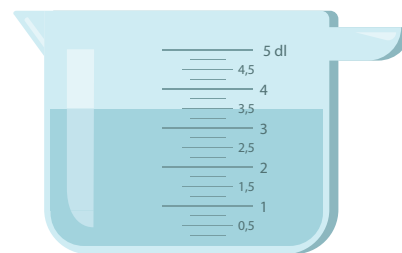

Naam:

Hoeveel deciliter zit in de maatbeker?

- 2,4 dl
- 2,6 dl
- 2,8 dl

- 2,4 dl
- 3,4 dl
- 4,4 dl

- 2,4 dl
- 2,6 dl
- 2,8 dl

- 1,8 dl
- 2,4 dl
- 2,8 dl

- 3 dl
- 4 dl
- 5 dl

- 1,5 dl
- 2,5 dl
- 3,5 dl

- 2,75 dl
- 3,00 dl
- 3,25 dl

- 3,5 dl
- 4,0 dl
- 4,5 dl

Hoeveel deciliter zit in de maatbeker?

- 2,4 dl
- 2,6 dl
- 2,8 dl

- 2,4 dl
- 3,4 dl
- 4,4 dl

- 2,4 dl
- 2,6 dl
- 2,8 dl

- 1,8 dl
- 2,4 dl
- 2,8 dl

- 3 dl
- 4 dl
- 5 dl

- 1,5 dl
- 2,5 dl
- 3,5 dl

- 2,75 dl
- 3,00 dl
- 3,25 dl

- 3,5 dl
- 4,0 dl
- 4,5 dl