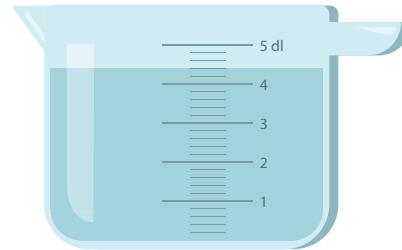

Naam:

Hoeveel deciliter zit in de maatbeker?

- 2,4 dl
- 2,6 dl
- 2,8 dl

- 2,4 dl
- 3,4 dl
- 4,4 dl

- 2,4 dl
- 2,6 dl
- 2,8 dl

- 1,8 dl
- 2,4 dl
- 2,8 dl

- 3 dl
- 4 dl
- 5 dl

- 1,5 dl
- 2,5 dl
- 3,5 dl

- 2,75 dl
- 3,00 dl
- 3,25 dl

- 3,5 dl
- 4,0 dl
- 4,5 dl

Hoeveel deciliter zit in de maatbeker?

- 2,4 dl
- 2,6 dl
- 2,8 dl

- 2,4 dl
- 3,4 dl
- 4,4 dl

- 2,4 dl
- 2,6 dl
- 2,8 dl

- 1,8 dl
- 2,4 dl
- 2,8 dl

- 3 dl
- 4 dl
- 5 dl

- 1,5 dl
- 2,5 dl
- 3,5 dl

- 2,75 dl
- 3,00 dl
- 3,25 dl

- 3,5 dl
- 4,0 dl
- 4,5 dl