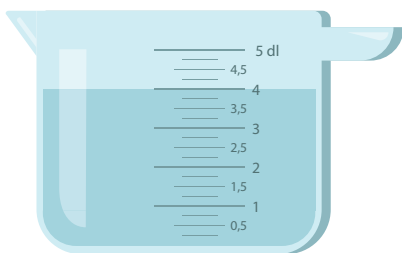

Naam:

Hoeveel deciliter zit in de maatbeker?

- 2,4 dl
- 2,6 dl
- 2,8 dl

- 2,4 dl
- 3,4 dl
- 4,4 dl

- 2,4 dl
- 2,6 dl
- 2,8 dl

- 1,8 dl
- 2,4 dl
- 2,8 dl

- 3 dl
- 4 dl
- 5 dl

- 1,5 dl
- 2,5 dl
- 3,5 dl

- 2,75 dl
- 3,00 dl
- 3,25 dl

- 3,5 dl
- 4,0 dl
- 4,5 dl

Hoeveel deciliter zit in de maatbeker?

- 2,4 dl
- 2,6 dl
- 2,8 dl

- 2,4 dl
- 3,4 dl
- 4,4 dl

- 2,4 dl
- 2,6 dl
- 2,8 dl

- 1,8 dl
- 2,4 dl
- 2,8 dl

- 3 dl
- 4 dl
- 5 dl

- 1,5 dl
- 2,5 dl
- 3,5 dl

- 2,75 dl
- 3,00 dl
- 3,25 dl

- 3,5 dl
- 4,0 dl
- 4,5 dl