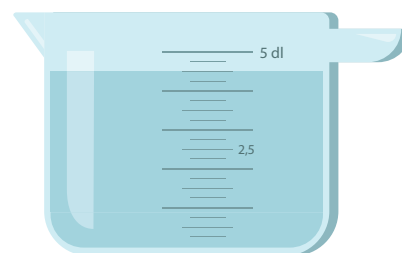

Naam:

Hoeveel deciliter zit in de maatbeker?

- 2,4 dl
- 2,6 dl
- 2,8 dl

- 2,4 dl
- 3,4 dl
- 4,4 dl

- 2,4 dl
- 2,6 dl
- 2,8 dl

- 1,8 dl
- 2,4 dl
- 2,8 dl

- 3 dl
- 4 dl
- 5 dl

- 1,5 dl
- 2,5 dl
- 3,5 dl

- 2,75 dl
- 3,00 dl
- 3,25 dl

- 3,5 dl
- 4,0 dl
- 4,5 dl

Hoeveel deciliter zit in de maatbeker?

- 2,4 dl
- 2,6 dl
- 2,8 dl

- 2,4 dl
- 3,4 dl
- 4,4 dl

- 2,4 dl
- 2,6 dl
- 2,8 dl

- 1,8 dl
- 2,4 dl
- 2,8 dl

- 3 dl
- 4 dl
- 5 dl

- 1,5 dl
- 2,5 dl
- 3,5 dl

- 2,75 dl
- 3,00 dl
- 3,25 dl

- 3,5 dl
- 4,0 dl
- 4,5 dl