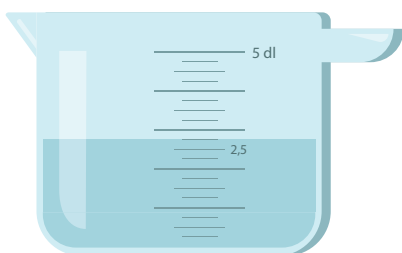

Naam:

Hoeveel deciliter zit in de maatbeker?

- 2,4 dl
- 2,6 dl
- 2,8 dl

- 2,4 dl
- 3,4 dl
- 4,4 dl

- 2,4 dl
- 2,6 dl
- 2,8 dl

- 1,8 dl
- 2,4 dl
- 2,8 dl

- 3 dl
- 4 dl
- 5 dl

- 1,5 dl
- 2,5 dl
- 3,5 dl

- 2,75 dl
- 3,00 dl
- 3,25 dl

- 3,5 dl
- 4,0 dl
- 4,5 dl

Hoeveel deciliter zit in de maatbeker?

- 2,4 dl
- 2,6 dl
- 2,8 dl

- 2,4 dl
- 3,4 dl
- 4,4 dl

- 2,4 dl
- 2,6 dl
- 2,8 dl

- 1,8 dl
- 2,4 dl
- 2,8 dl

- 3 dl
- 4 dl
- 5 dl

- 1,5 dl
- 2,5 dl
- 3,5 dl

- 2,75 dl
- 3,00 dl
- 3,25 dl

- 3,5 dl
- 4,0 dl
- 4,5 dl